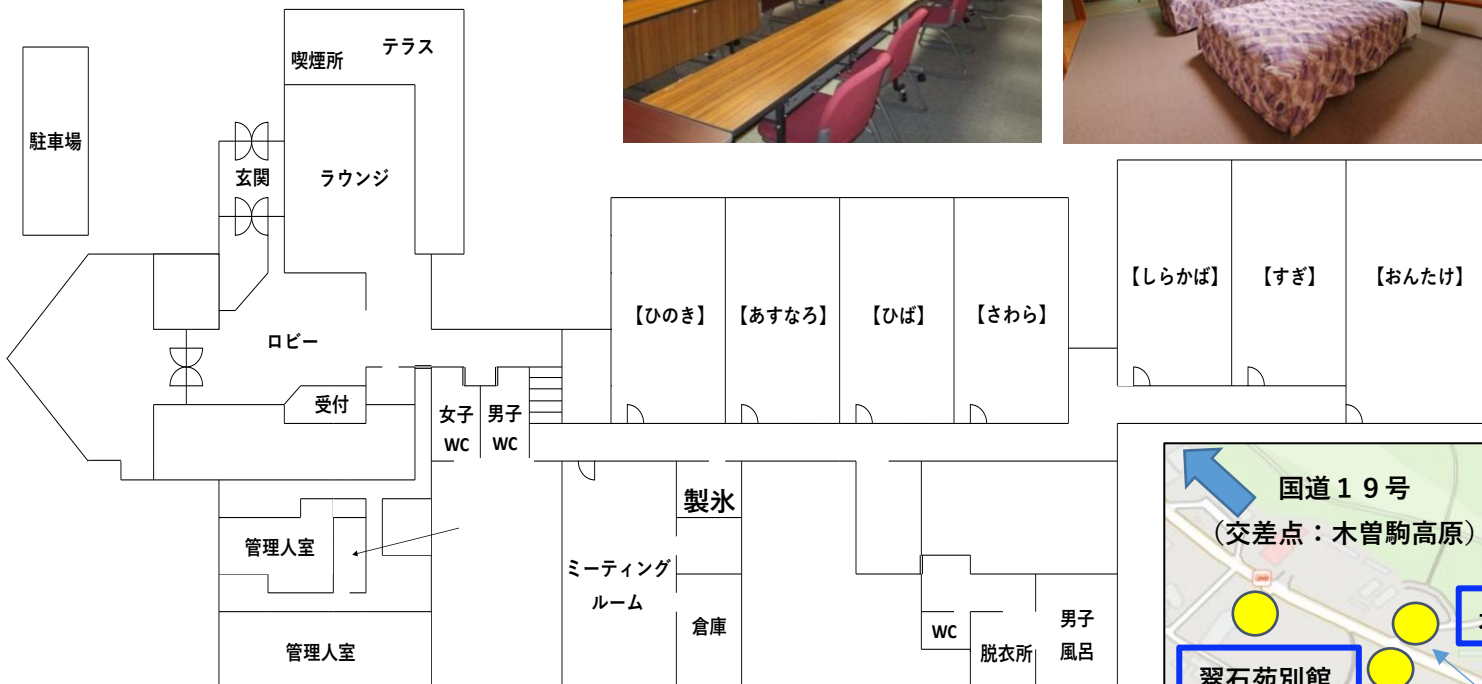

# 大同木曾駒倶楽部(部屋貸し)

- ・和室6(ベッド2) 作務衣(パジャマ)あり  
和洋室(VIP室)1 計7室 定員16名
- ・全室トイレ・洗面付  
(タオル・ハブラシ・カミソリ・ドライヤー・コーム)
- ・食事飲料持込 食堂利用可  
(炊飯器・**新設 ホットプレート** 貸出)
- ・バーベキュー用品貸出  
使用料3,000円/税別 ※事前予約要  
(バーベキューグリル、炭、紙皿、紙コップ)
- ・全館wifi設置 ・大浴場
- ・会議室(プロジェクター・スクリーン設置済)  
麻雀2台(食堂)、カラオケ利用無料
- ・客室設備  
テレビ、冷蔵庫、金庫、ガスファンヒーター
- ・駐車場7台

## 宿泊料金

タイプ	時期	3/27~4/24	4/25~7/31	8/1~11/8
		11/9~12/6		
シングル利用		11,000円	11,000円	11,000円
ツイン利用		7,700円	8,800円	9,900円

※上記は1名当たりの税込料金となります

※長野県宿泊税条例施行(令和8年6月1日~)に伴い、1泊6,000円/人(税別)以上のご宿泊の場合、上記料金に長野県宿泊税(200円)が課税されます。